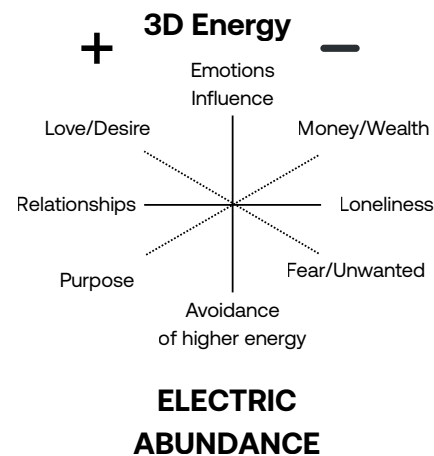

3D Metaphysical Analysis

Le emozioni influenzano profondamente sia quanto una persona riesce a guadagnare, sia ciò che ama e desidera.

Se le fondamenta emotive di un individuo non sono stabili (stabilizzate tra i 19 e i 27 anni - Codici Sacrali), ciò dipende dallo sviluppo del Chakra della Radice/Fondazione e dall'armonizzazione dei cinque sensi.

Denaro e ricchezza inevitabilmente mettono in luce i loro opposti nella polarità, il che può ostacolare la crescita e generare solitudine, ampliando le paure e la repulsione verso energie più elevate.

Le emozioni guidano, attraverso l'amore e i desideri, le relazioni — che se ne sia consapevole o meno — e l'abbondanza di emozioni e d'amore si manifesta (o manca) in proporzione alla qualità delle relazioni presenti nella vita dell'individuo.

Il proposito si trova in ogni cosa, ma le energie superiori vengono spesso percepite solo come strumenti, non come incarnazioni viventi.

Ogni fine varia per ciascun individuo, che può anche contenere sovrapposizioni della 5ª Dimensione, come la devozione verso qualcosa; tuttavia, non tutti i rami dell'esperienza si sviluppano in modo omogeneo.

Osservazioni simili si riscontrano anche negli altri grafici.

Analisi Metafisica:

4 Piani di Coinvolgimento

- Fisico/Spirituale: Il fisico come essere spirituale
- Emozionale
- Mentale
- Spirituale/Fisico: Lo spirito pienamente radicato nel corpo fisico

3 Piani di Esistenza

- Totalità: Dall'Eterico all'Obituario
- Visione: Dall'Eterico (idee) all'Immaginazione (astrale) fino agli Esteri Fisici e al nostro stesso corpo
- Incorporazione: La dimora che il nostro corpo/mente/anima sceglie di abitare consapevolmente o inconsapevolmente

4 Piani di Esperienza nella Visione = Espressione

- Curiosità = Forza di Volontà (es. da 1 a 9 anni o da 37 a 45 anni)
- Intenzione = Chiarezza di Direzione (es. da 10 a 18 anni o da 82 a 90 anni)
- Proposito = Realizzazione (es. da 19 a 27 anni o da 55 a 63 anni)
- Maestria = Abbondanza (es. da 28 a 36 anni o da 64 a 72 anni o da 100 a 108 anni)