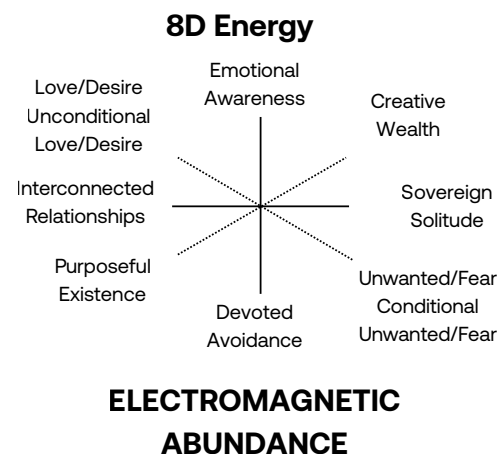

3D Metaphysical Analysis

Le emozioni influenzano profondamente sia quanto una persona riesce a guadagnare, sia ciò che ama e desidera.

Se le fondamenta emotive di un individuo non sono stabili (stabilizzate tra i 19 e i 27 anni - Codici Sacrali), ciò dipende dallo sviluppo del Chakra della Radice/Fondazione e dall'armonizzazione dei cinque sensi.

Denaro e ricchezza inevitabilmente mettono in luce i loro opposti nella polarità, il che può ostacolare la crescita e generare solitudine, ampliando le paure e la repulsione verso energie più elevate.

Le emozioni guidano, attraverso l'amore e i desideri, le relazioni — che se ne sia consapevole o meno — e l'abbondanza di emozioni e d'amore si manifesta (o manca) in proporzione alla qualità delle relazioni presenti nella vita dell'individuo.

Il proposito si trova in ogni cosa, ma le energie superiori vengono spesso percepite solo come strumenti, non come incarnazioni viventi.

Ogni fine varia per ciascun individuo, che può anche contenere sovrapposizioni della 5ª Dimensione, come la devozione verso qualcosa; tuttavia, non tutti i rami dell'esperienza si sviluppano in modo omogeneo.

Osservazioni simili si riscontrano anche negli altri grafici.

Analisi Metafisica:

4 Piani di Coinvolgimento

- Fisico/Spirituale: Il fisico come essere spirituale
- Emozionale
- Mentale
- Spirituale/Fisico: Lo spirito pienamente radicato nel corpo fisico

3 Piani di Esistenza

- Totalità: Dall'Eterico all'Obituario
- Visione: Dall'Eterico (idee) all'Immaginazione (astrale) fino agli Esteri Fisici e al nostro stesso corpo
- Incorporazione: La dimora che il nostro corpo/mente/anima sceglie di abitare consapevolmente o inconsapevolmente

4 Piani di Esperienza nella Visione = Espressione

- Curiosità = Forza di Volontà (es. da 1 a 9 anni o da 37 a 45 anni)
- Intenzione = Chiarezza di Direzione (es. da 10 a 18 anni o da 82 a 90 anni)
- Proposito = Realizzazione (es. da 19 a 27 anni o da 55 a 63 anni)
- Maestria = Abbondanza (es. da 28 a 36 anni o da 64 a 72 anni o da 100 a 108 anni)