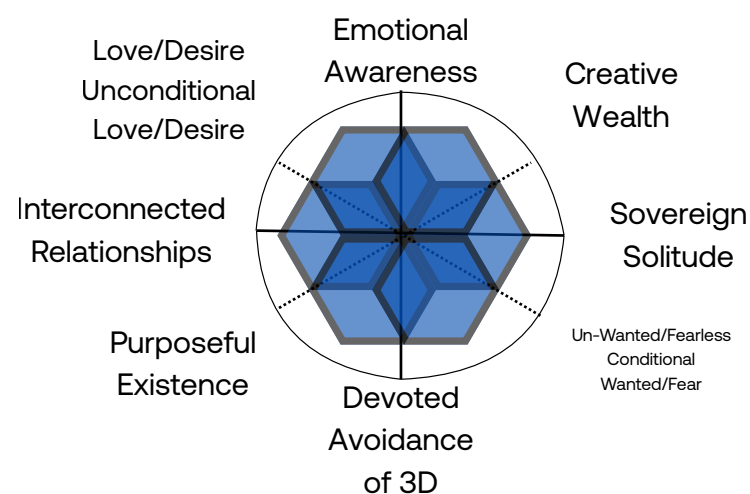

Osservazioni simili si riscontrano anche negli altri grafici.

Analisi Metafisica:

4 Piani di Coinvolgimento

- Fisico/Spirituale: Il fisico come essere spirituale
- Emozionale
- Mentale
- Spirituale/Fisico: Lo spirito pienamente radicato nel corpo fisico

3 Piani di Esistenza

- Totalità: Dall'Eterico all'Obituario
- Visione: Dall'Eterico (idee) all'Immaginazione (astrale) fino agli Esteri Fisici e al nostro stesso corpo
- Incorporazione: La dimora che il nostro corpo/mente/anima sceglie di abitare consapevolmente o inconsapevolmente

4 Piani di Esperienza nella Visione = Espressione

- Curiosità = Forza di Volontà (es. da 1 a 9 anni o da 37 a 45 anni)
- Intenzione = Chiarezza di Direzione (es. da 10 a 18 anni o da 82 a 90 anni)
- Proposito = Realizzazione (es. da 19 a 27 anni o da 55 a 63 anni)
- Maestria = Abbondanza (es. da 28 a 36 anni o da 64 a 72 anni o da 100 a 108 anni)

To <-- From

Metaphysical Analysis:

Ecco come apparirebbe il confine energetico di un individuo in equilibrio, se potessimo vedere il progetto energetico da una prospettiva esagonale o come una scatola composta da 8*infinite scatole (ogni faccia può essere divisa per quattro all'infinito, poiché la prospettiva continuerà sempre a ingrandirsi per trovare più spazio da coprire; e più spazio si trova, più divisioni per 4 si possono scoprire). Questo rappresenta il Mondo Interiore.