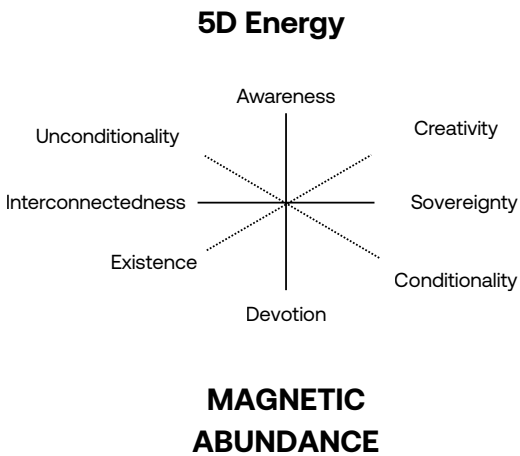

3D Metaphysical Analysis

Le emozioni influenzano profondamente sia quanto una persona riesce a guadagnare, sia ciò che ama e desidera.

Se le fondamenta emotive di un individuo non sono stabili (stabilizzate tra i 19 e i 27 anni - Codici Sacrali), ciò dipende dallo sviluppo del Chakra della Radice/Fondazione e dall'armonizzazione dei cinque sensi.

Denaro e ricchezza inevitabilmente mettono in luce i loro opposti nella polarità, il che può ostacolare la crescita e generare solitudine, ampliando le paure e la repulsione verso energie più elevate.

Le emozioni guidano, attraverso l'amore e i desideri, le relazioni — che se ne sia consapevole o meno — e l'abbondanza di emozioni e d'amore si manifesta (o manca) in proporzione alla qualità delle relazioni presenti nella vita dell'individuo.

Il proposito si trova in ogni cosa, ma le energie superiori vengono spesso percepite solo come strumenti, non come incarnazioni viventi.

Ogni fine varia per ciascun individuo, che può anche contenere sovrapposizioni della 5ª Dimensione, come la devozione verso qualcosa; tuttavia, non tutti i rami dell'esperienza si sviluppano in modo omogeneo.

Osservazioni simili si riscontrano anche negli altri grafici.

Analisi Metafisica:

4 Piani di Coinvolgimento

- Fisico/Spirituale: Il fisico come essere spirituale
- Emozionale
- Mentale
- Spirituale/Fisico: Lo spirito pienamente radicato nel corpo fisico

3 Piani di Esistenza

- Totalità: Dall'Eterico all'Obituario
- Visione: Dall'Eterico (idee) all'Immaginazione (astrale) fino agli Esteri Fisici e al nostro stesso corpo
- Incorporazione: La dimora che il nostro corpo/mente/anima sceglie di abitare consapevolmente o inconsapevolmente

4 Piani di Esperienza nella Visione = Espressione

- Curiosità = Forza di Volontà (es. da 1 a 9 anni o da 37 a 45 anni)
- Intenzione = Chiarezza di Direzione (es. da 10 a 18 anni o da 82 a 90 anni)
- Proposito = Realizzazione (es. da 19 a 27 anni o da 55 a 63 anni)
- Maestria = Abbondanza (es. da 28 a 36 anni o da 64 a 72 anni o da 100 a 108 anni)